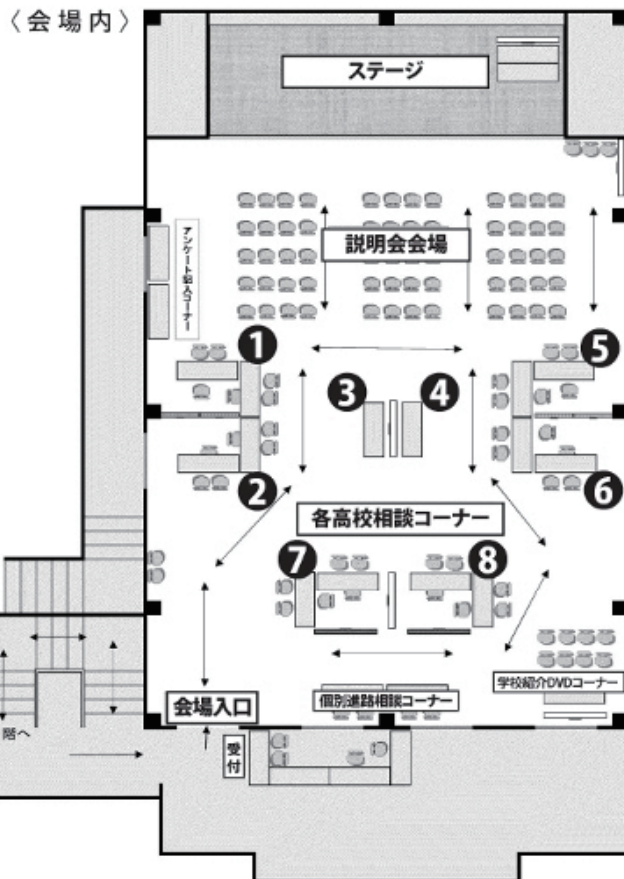

13:15	受付開始
13:30	開会セレモニー
13:40	第1回 最新!高校入試解説会 ●小中親子対象 ●30分間(説明会会場)
14:40	第1回 スタンプラリー大抽選会 ●14:40~15:00/20分間(ステージ)
15:30	第2回 最新!高校入試解説会 ●中3親子対象 ●20分間(説明会会場)
16:10	第2回 スタンプラリー大抽選会 ●16:10~16:30/20分間(ステージ)
16:30	閉会セレモニー

最新!高校入試解説会

1. ▼対象:小中学生の親子
   ●青森県高校入試はこうなる!予想と対策・・・
   内申点と内申書、勉強と部活の両立などやる気アップ、
   成績アップで志望校実現の大逆転ポイントも・・・

進路相談面談ブース

1. ▼対象:小学~中学生の親子
   ●県内外の有名私学と全国の塾長先生方がプロボラ相談員
   として皆さまの進学相談に・・・
   もちろん憧れの有名私学の受験情報、学校情報等を各校の
   校長、教頭、進路担当の先生方からダイレクトに聞くことが
   できます。
   ※注/プロフェッショナルボランティアの略

パンフ、オリジナルグッズの配布も毎年好評!

1. ▼対象:中学生の親子
   三者面談直前!志望校合格判定アドバイス等何でも学習
   相談コーナーもあります!
   「全県テスト」など模試成績表をご持参ください。

学校紹介DVD放映、タブレットが当たる大抽選会も・・・

会場ご案内

会場:友の会福祉会館【旧三八教育会館】八戸市長根1丁目2-8 TEL.0178-20-0125

参加校

- ① 北海道 函館ラ・サール中学高校
- ② 青森県 八戸工業大学第二高校
- ③ 青森県 八戸工業大学第一高校 (資料展示高校)
- ④ 青森県 八戸学院光星高校 (資料展示高校)
- ⑤ 宮城県 仙台白百合学園中学高校
- ⑥ 山梨県 日本航空高校
- ⑦ 宮城県 古川学園中学高校
- ⑧ 宮城県 宮城学院中学高校

各高校名敬称略で記載しております。