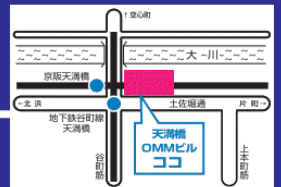

2020 進学情報展

受験校を決める最終個別相談会

文部科学省・大阪府教育委員会・大阪市教育委員会 後援

新型コロナウイルス感染症対策について

下記の通り新型コロナウイルス感染症対策を実施して開催します。

参加者の安全確保

- マスク着用をお願い
- 消毒液の設置
- 検温の実施
- 大阪コロナ追跡システムへの登録依頼

会場での対策

- 密を避けるレイアウト
- 会場内の巡回と消毒・換気
- 会場における座席間隔の確保

● 入場の事前予約制

下記時間帯の2部制で入場していただきます。入場には事前予約が必要です。詳しくは右のQRコードより予約サイトにお入りください。なお予約開始は**11月10日**からとなります。

11月29日(日) 天満橋 OMM ビル2F ホール

事前入場予約制 ①13:00~14:30 ②14:30~16:00

2020年 進学情報展参加予定校一覧